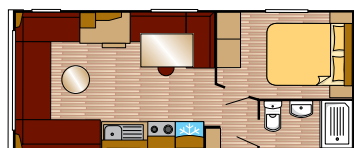

Standaardfuncties

- Standaard chassis
- Kunststof buitenbekleding
- Pannendak
- Kunststof goten met regenpijpen
- Dubbel glas
- Dissel aan beide kanten te plaatsen
- Gashaard
- Spits plafond
- Afzuigkap
- Geïntegreerde koelkast met vriesvak
- 4 pits kookplaat
- Ruimte voor magnetron
- Complete vinyl vloer
- Grote douchecabine

Beschikbare Opties

- Centrale verwarming
- Paneelverwarming
- Extra isolatie
- Buitenlamp
- Truma gaskachel in woonkamer
- Pre gegalvaniseerd chassis
- Vakverdeling in ramen en deuren

Standard-Funktionen

- Lackiertes Fahrgestell
- Außenverkleidung Kunststoff
- Stahlziegeldach
- Kunststoff Dachrinnen mit Fallrohren
- Doppelverglasung
- Abnehmbare Zugdeichsel zusätzlich
- Gas-Heizung
- Spitzdach-Decke
- Dunstabzugshaube
- Integrierter Unterbaukühlschrank mit Gefrierfach
- 4-Flamm-Gaskochfeld
- Aussparung für Mikrowelle
- Fußboden komplett PVC
- Große Duschkabine

Verfügbaren Optionen

- Gaszentralheizung
- Elektrische Panel-Heizung
- Zusätzliche Isolierung
- Außenlampe
- Truma-Heizung
- Verzinktes Fahrgestell
- Sprossenfenster und -türen möglich

Caractéristiques Standard

- Châssis peint
- Revêtement extérieur en PVC
- Toit en tuiles
- Gouttières et descentes en PVC
- Double vitrage
- Timon réversible
- Chauffage gaz dans le salon
- Plafonds voûtés
- Hotte aspirante
- Petit réfrigérateur intégré avec compartiment freezer
- Plaque de cuisson 4 brûleurs
- Emplacement micro-ondes
- Revêtement de sol en vinyl imitation parquet
- Grande cabine de douche

Options Disponibles

- Chauffage central
- Panneaux électriques chauffants
- Isolation renforcée
- Lumière extérieure
- Chauffage gaz Trumatic
- Châssis pré-galvanisé
- Fenêtres avec des croisillons

750/1