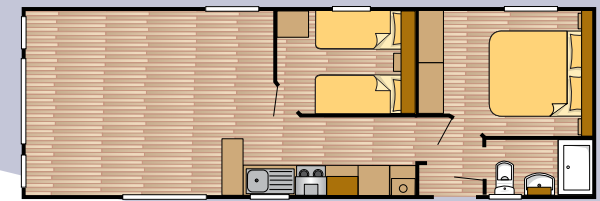

#### Caractéristiques Standard

- Châssis peint
- Revêtement extérieur en PVC
- Toit en tuiles
- Gouttières et descentes en pvc
- Porte fenêtre
- Lumière extérieure
- Timon réversible
- Double vitrage
- Isolation renforcée
- Chauffage central
- Plafonds voûtés
- Hotte aspirante
- Plaque de cuisson 4 brûleurs
- Emplacement micro-ondes
- Grand frigo -congélateur intégré (70/30)
- Revêtement de sol en vinyl imitation parquet
- Grande cabine de douche

#### Options Disponibles

- Châssis pré -galvanisé
- Cuisinière intégrée
- Lave-vaisselle Intégré

32 x 12 2 Bed

35 x 12 2 Bed

35 x 12 3 Bed